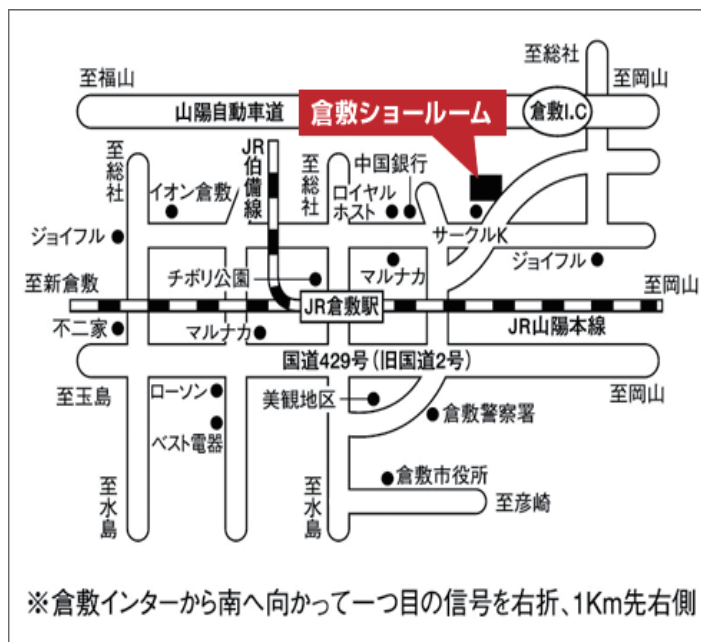

※倉敷インターから南へ向かって一つ目の信号を右折、1Km先右側